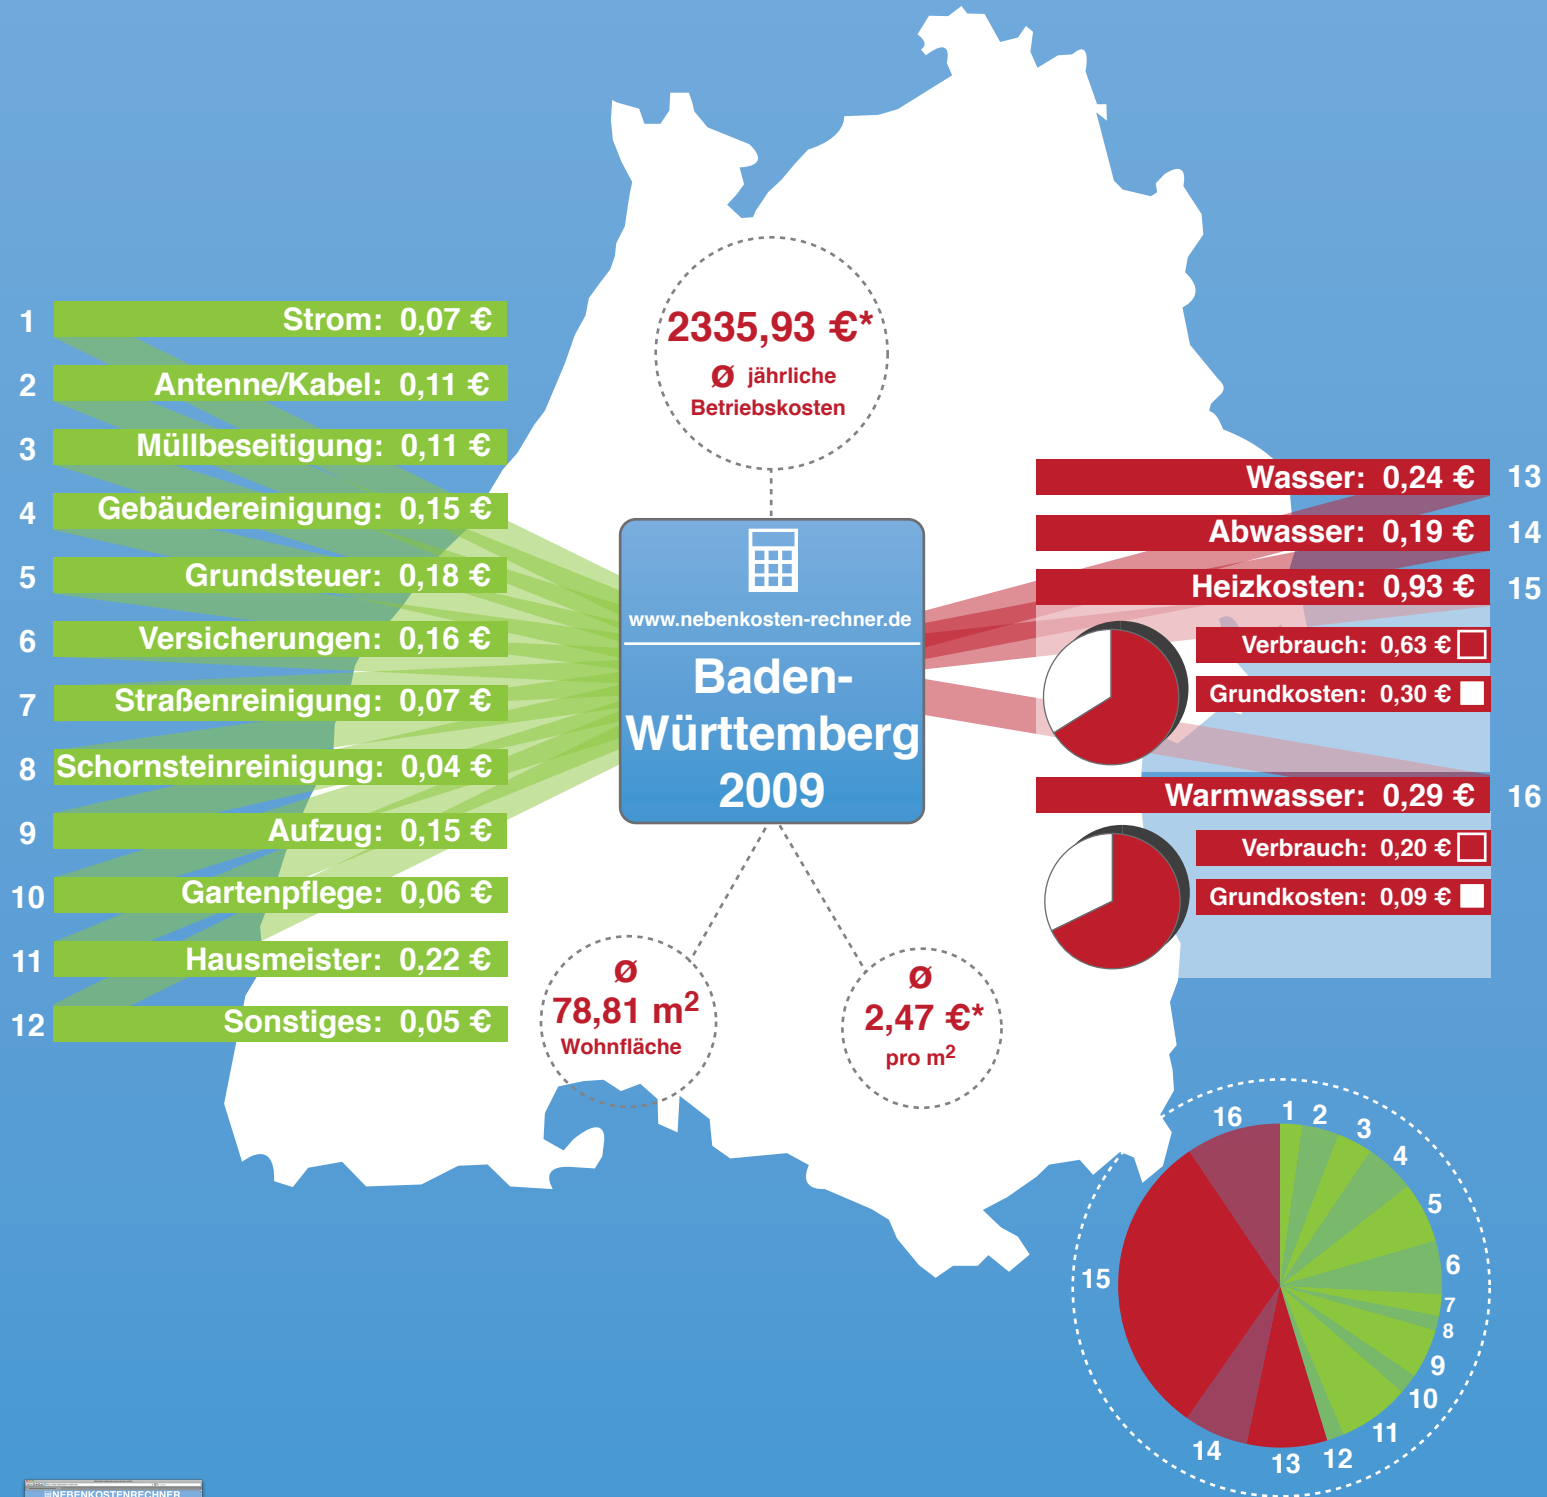

NEBENKOSTENRECHNER

NEBENKOSTENSPIEGEL

für weitere Informationen rund um den Bereich Nebenkosten besuchen Sie uns auf:
www.nebenkosten-rechner.de

*In Baden-Württemberg liegen die durchschnittlichen Nebenkosten bei 2,47 € pro Monat pro m². Rechnet man sämtliche möglichen Nebenkosten zusammen kann dieser Wert bis zu 3,02 € betragen. Dabei ist zu berücksichtigen, dass nicht bei allen Wohnungen stets sämtliche Kosten anfallen.