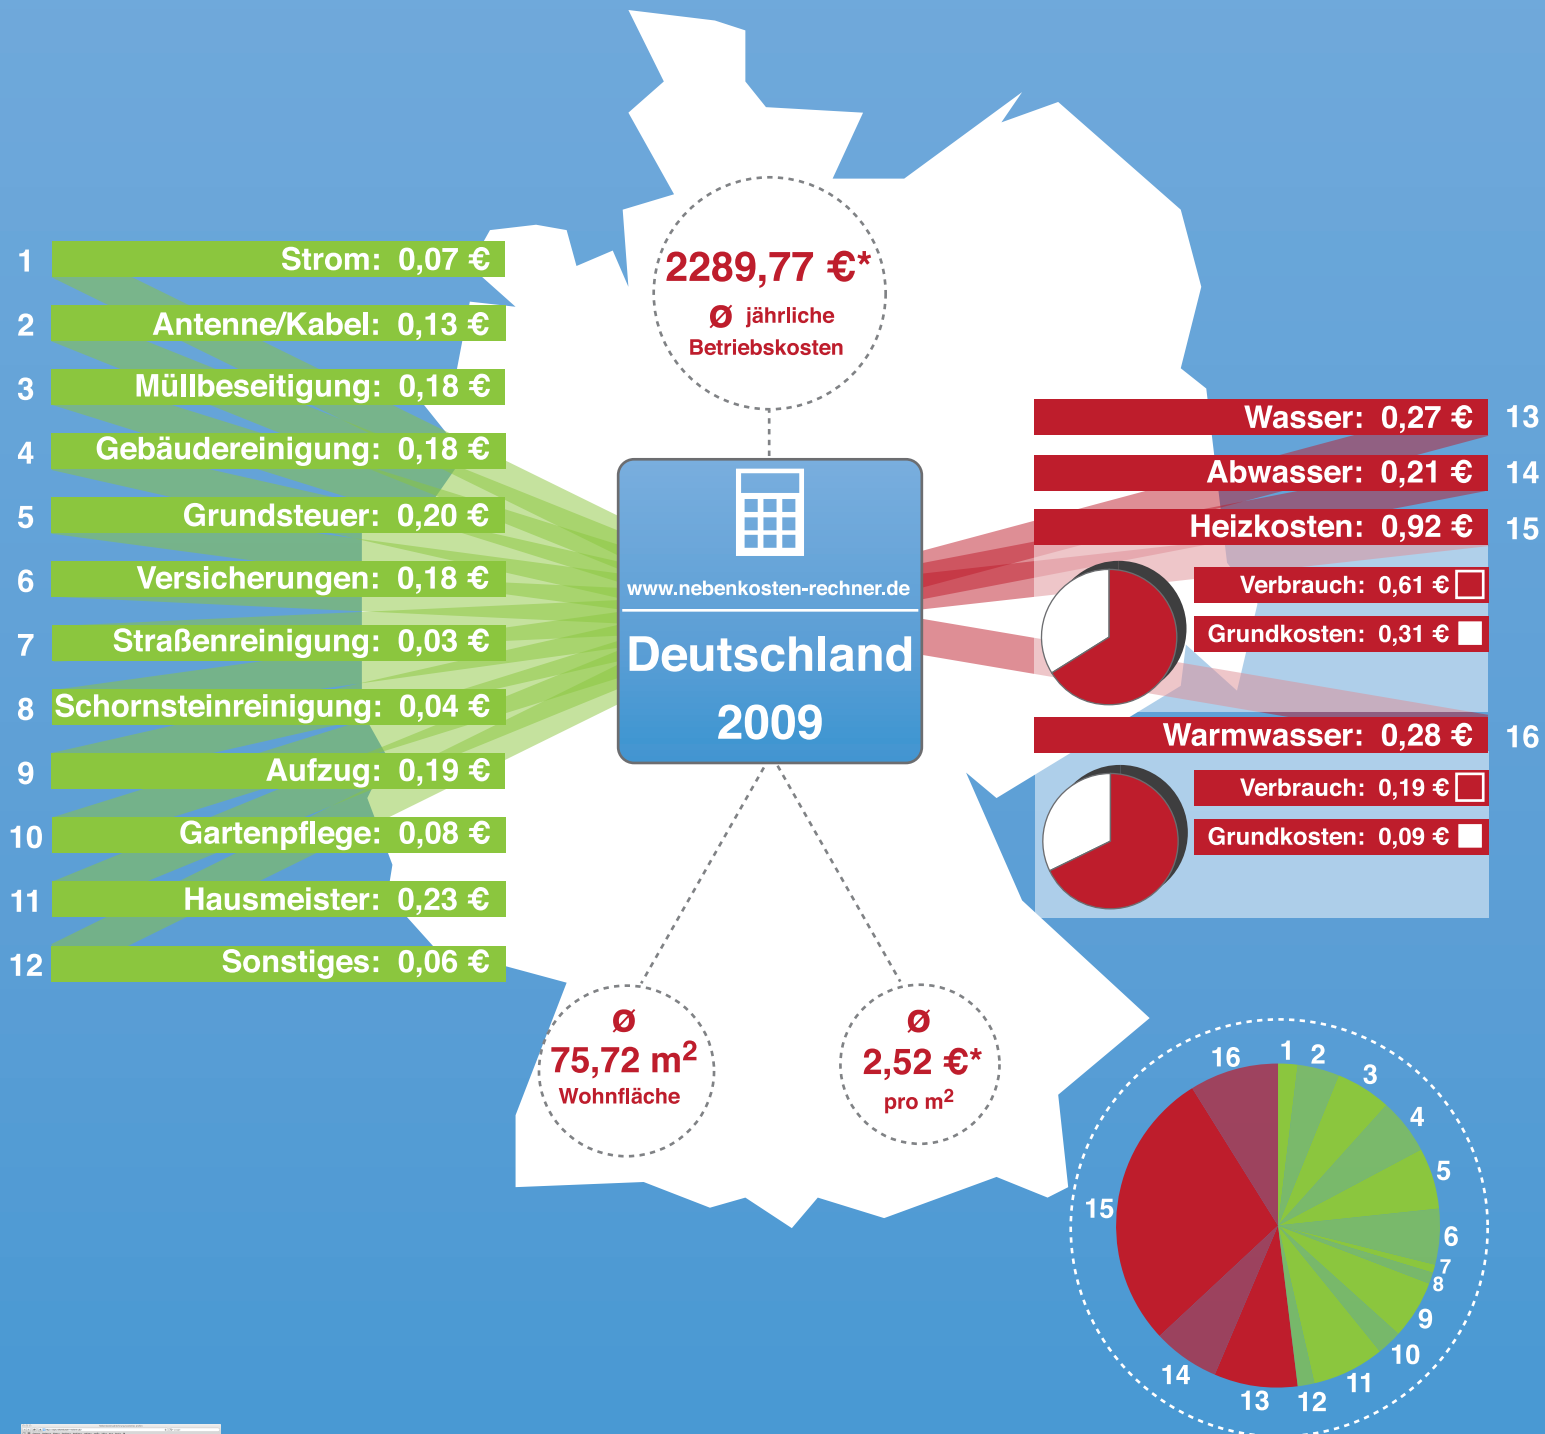

NEBENKOSTENRECHNER

NEBENKOSTENSPIEGEL

für weitere Informationen rund um den Bereich Nebenkosten besuchen Sie uns auf:
www.nebenkosten-rechner.de

*In Deutschland liegen die durchschnittlichen Nebenkosten bei 2,52 € pro Monat pro m². Rechnet man sämtliche möglichen Nebenkosten zusammen kann dieser Wert bis zu 3,25 € betragen. Dabei ist zu berücksichtigen, dass nicht bei allen Wohnungen stets sämtliche Kosten anfallen.