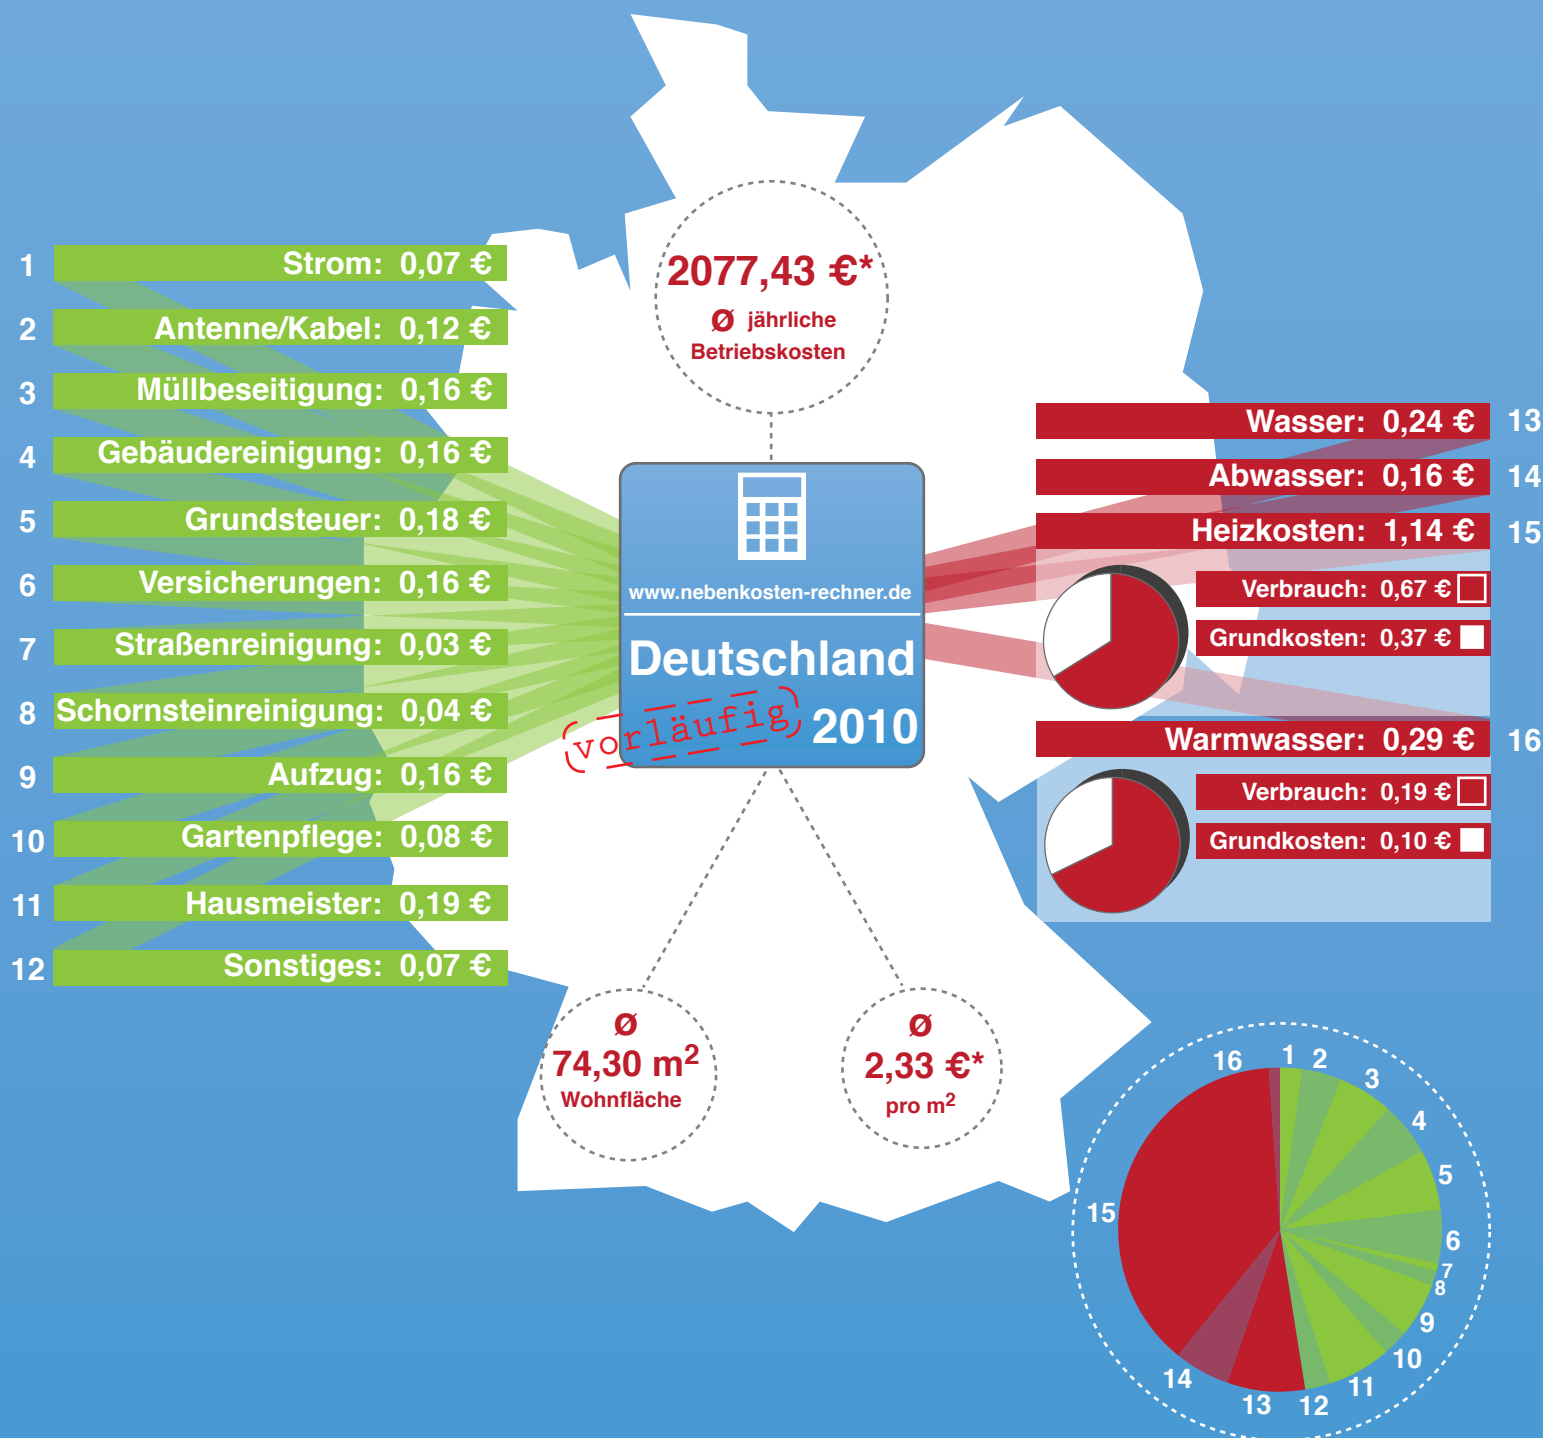

NEBENKOSTENRECHNER

(vorläufiger!)

NEBENKOSTENSPIEGEL

für weitere Informationen rund um den Bereich Nebenkosten besuchen Sie uns auf:
www.nebenkosten-rechner.de

*In Deutschland liegen die durchschnittlichen Nebenkosten bei 2,33 € pro Monat pro m². Rechnet man sämtliche möglichen Nebenkosten zusammen kann dieser Wert bis zu 3,15 € betragen. Dabei ist zu berücksichtigen, dass nicht bei allen Wohnungen stets sämtliche Kosten anfallen.