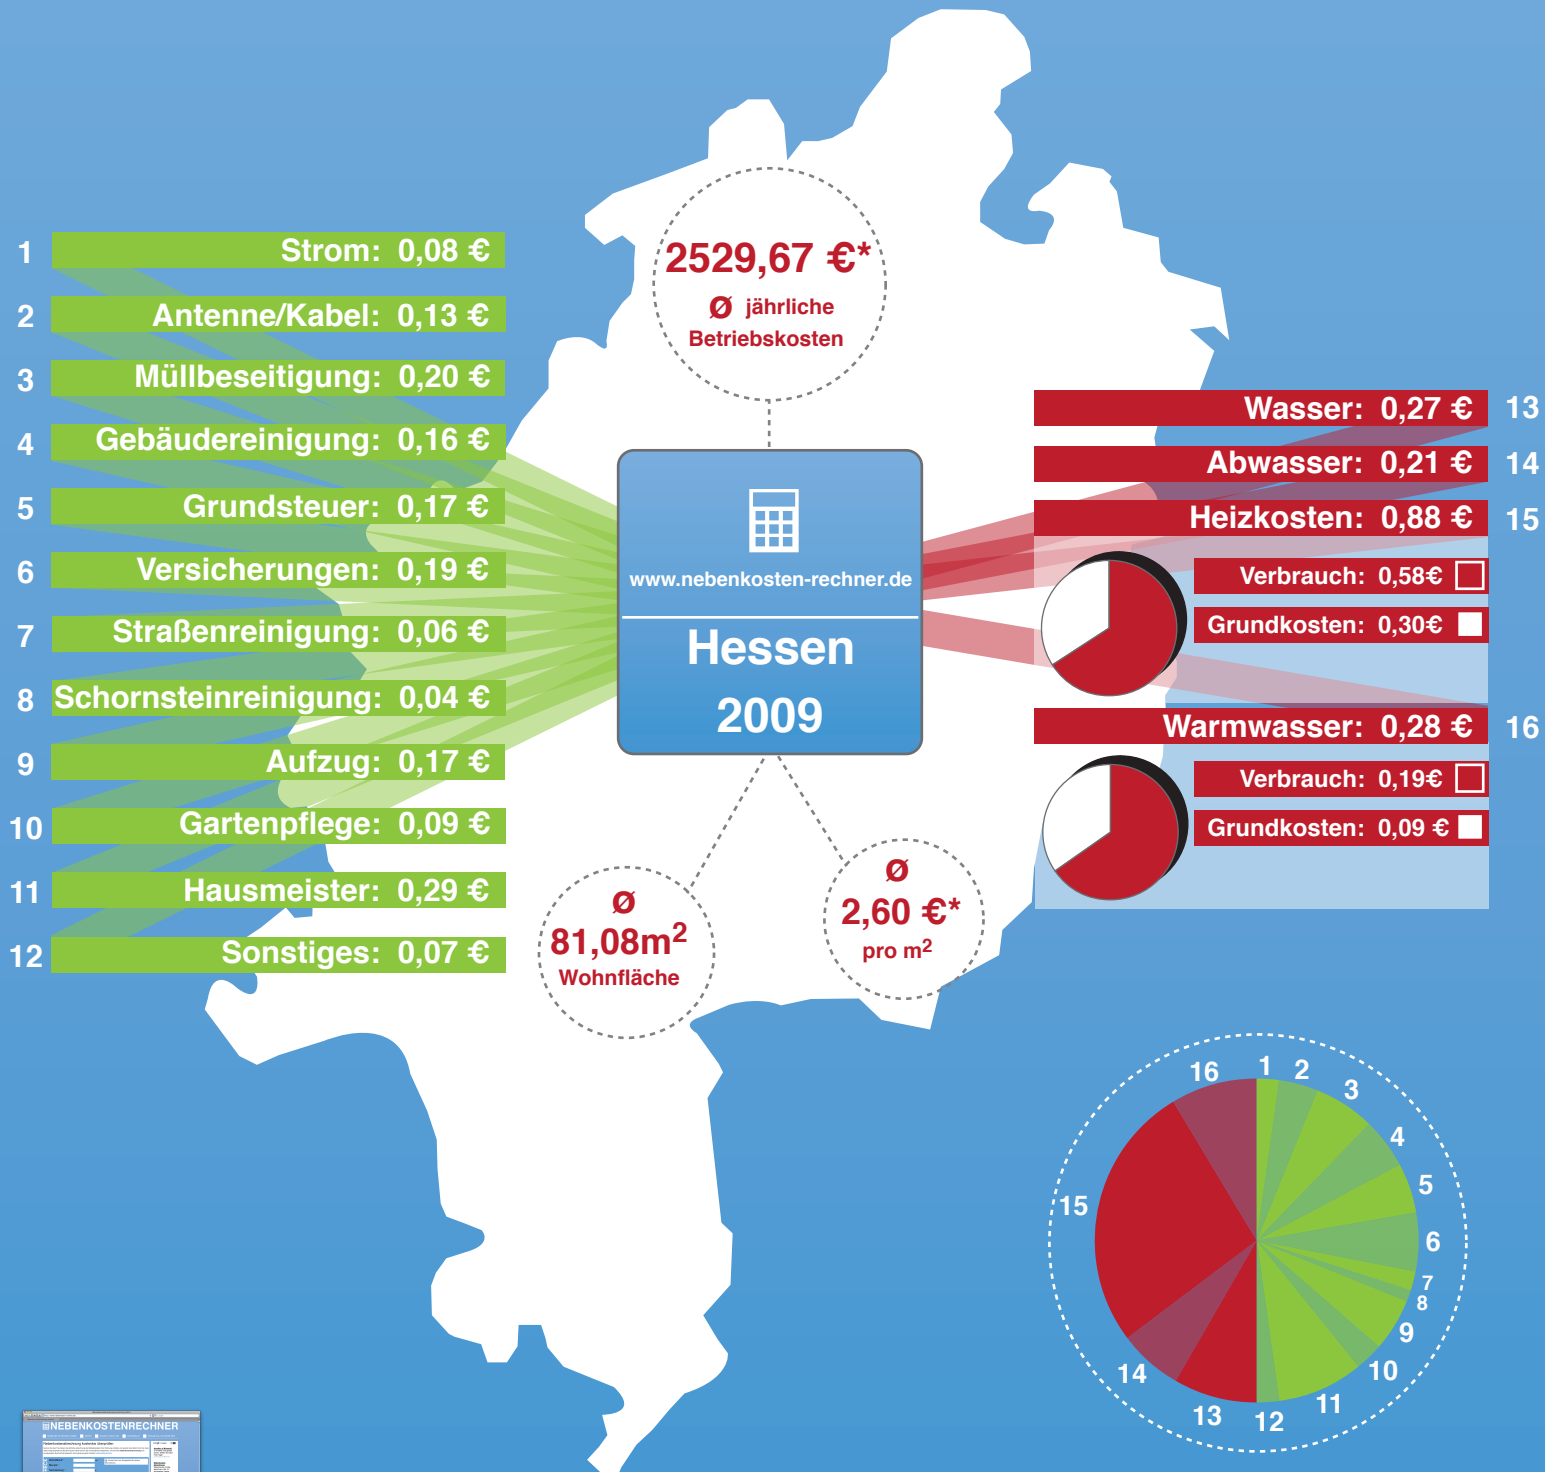

NEBENKOSTENRECHNER

NEBENKOSTENSPIEGEL

für weitere Informationen rund um den Bereich Nebenkosten besuchen Sie uns auf:
www.nebenkosten-rechner.de

*In Hessen liegen die durchschnittlichen Nebenkosten bei 2,60 € pro Monat pro m². Rechnet man sämtliche möglichen Nebenkosten zusammen kann dieser Wert bis zu 3,29 € betragen. Dabei ist zu berücksichtigen, dass nicht bei allen Wohnungen stets sämtliche Kosten anfallen.